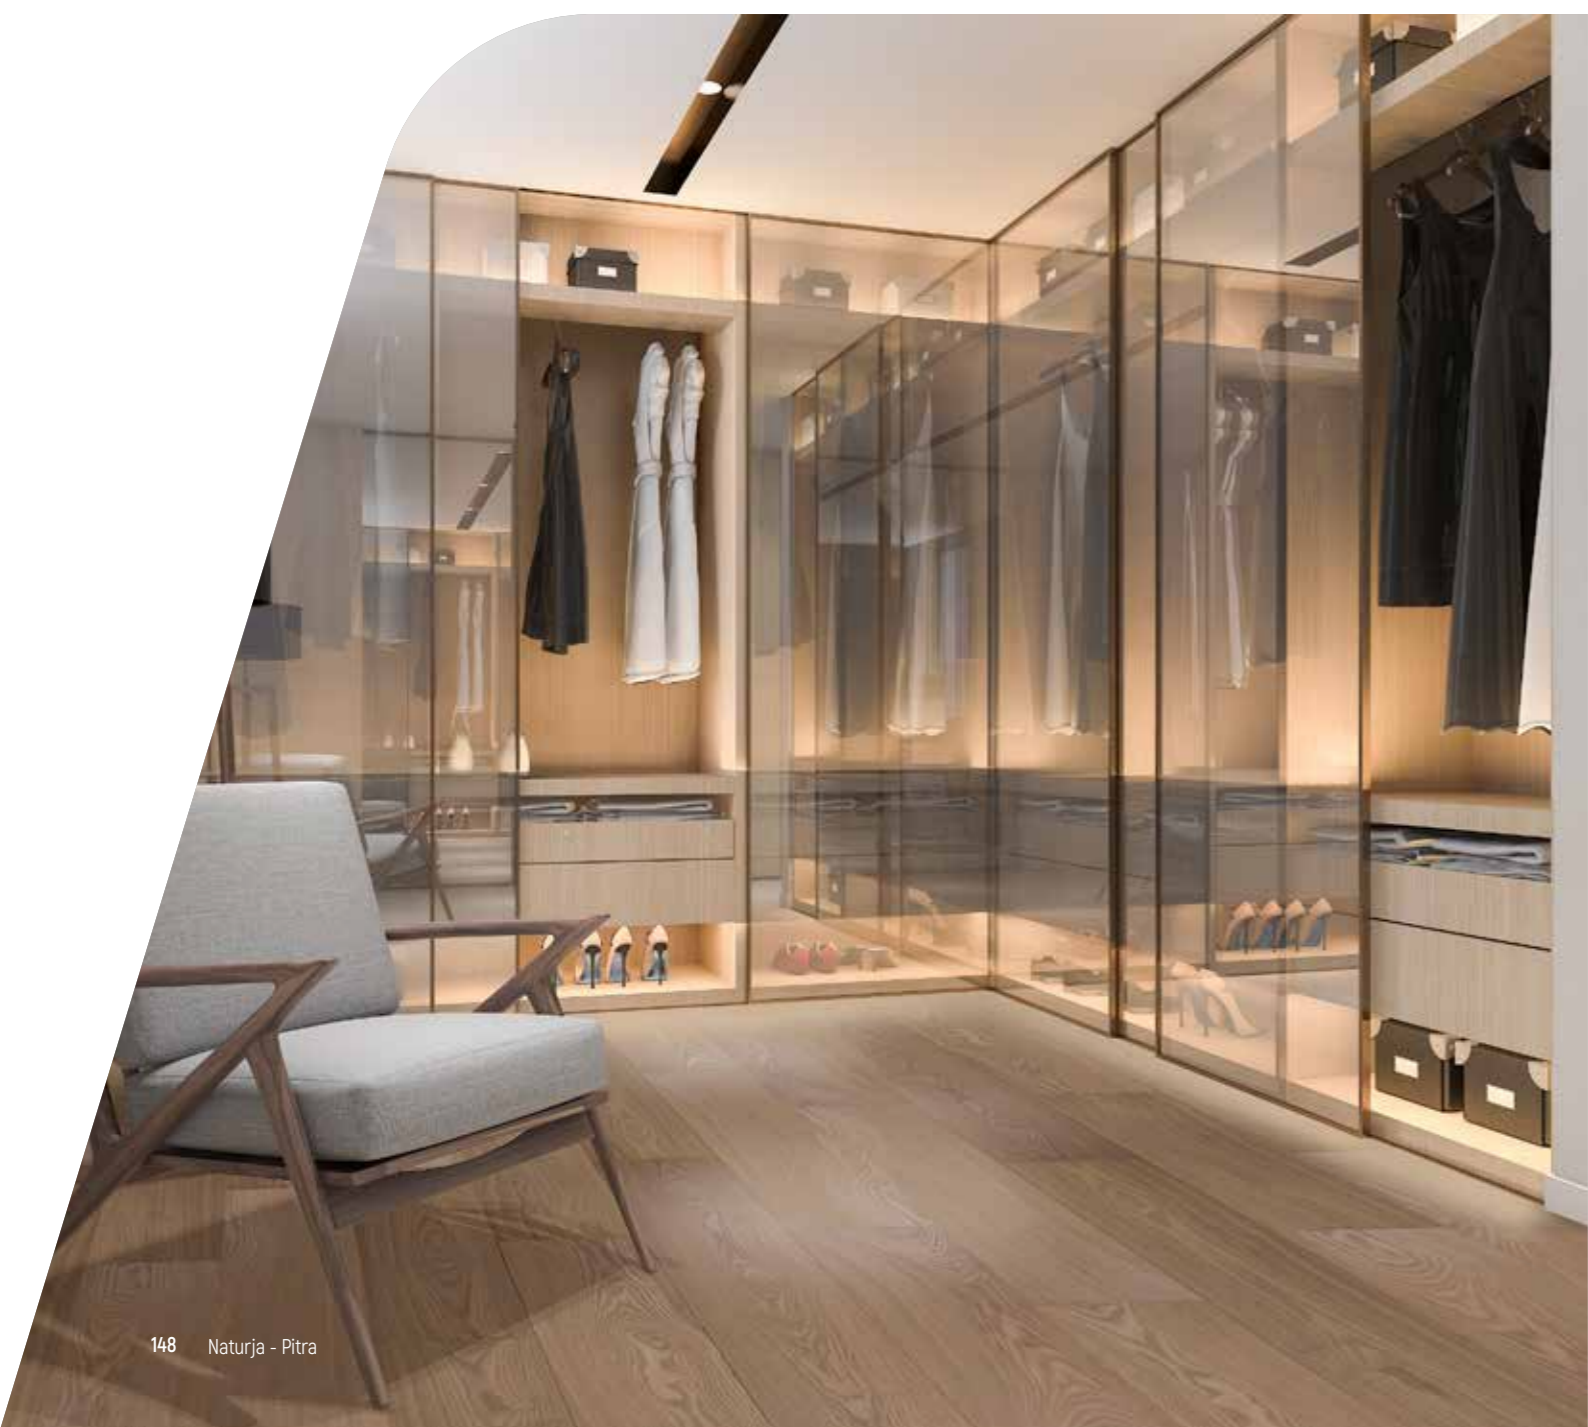

PINEA

CASTENA

PITRA

collezione
NATURJA

VARIE ESSENZE

Frassino
Ash

Pino
Pine

15x190x1900 mm